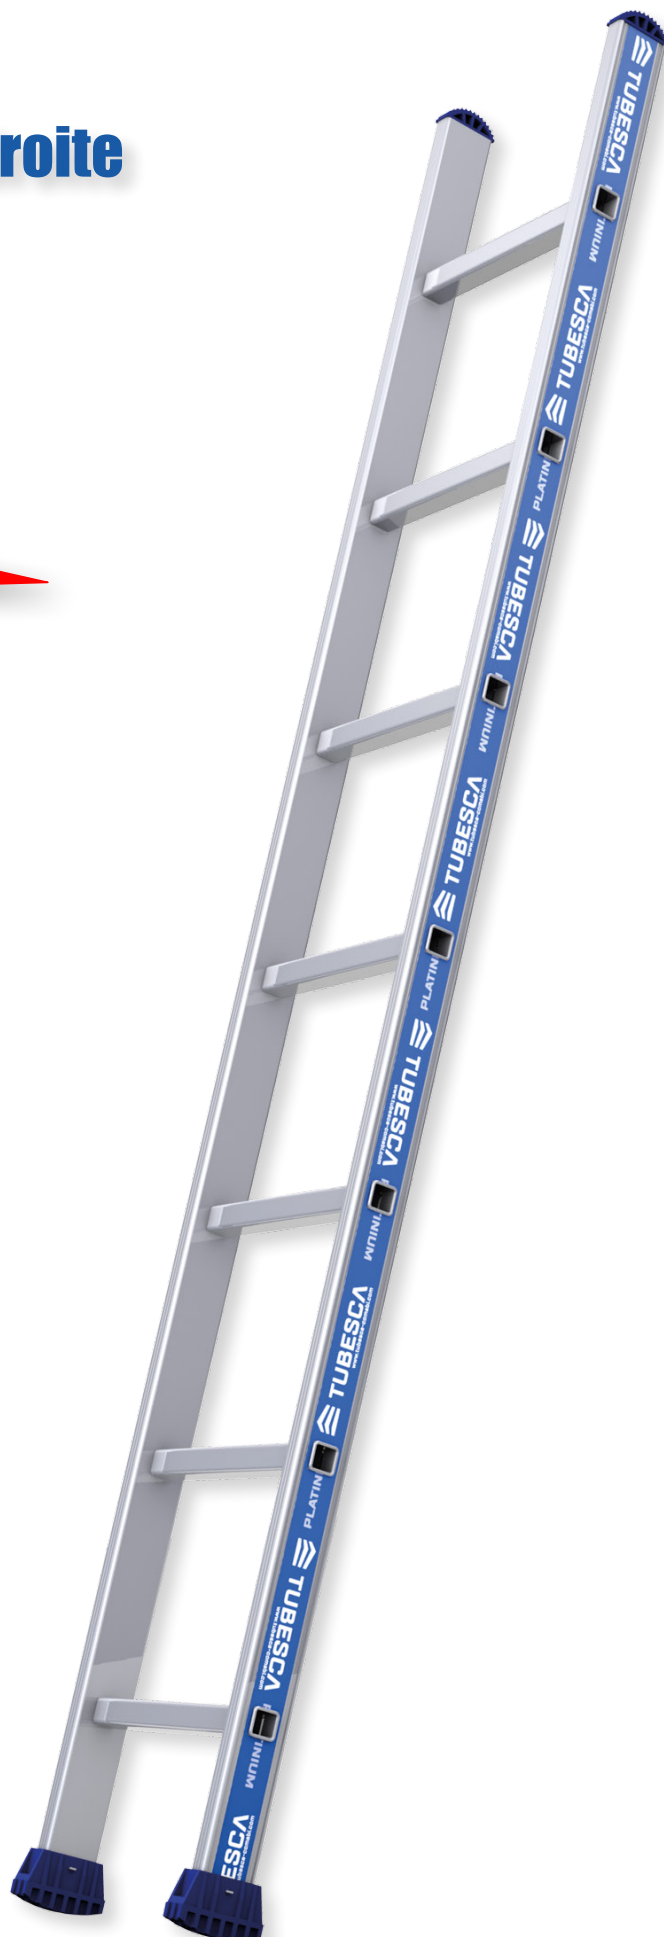

Échelle Platinum simple droite

10 marches

75€ht

113€ht

- **Fiable et résistante**
- **Profils renforcés - échelons 30x30mm**
- **Hauteur de travail : 3.87m**
- **Usage intensif**
- **Charge maxi : 150Kg**

Norme EN131 - Décret 96333

3,87m

Ref : 02410210

Hauteur du produit
déployée (m) : 2,97

Ecartement du mur (m) : 1,11

Nombre de marches/
échelons : 10

Poids (kg) : 5,00kg

Empattement (m) : 0,36

Section : 66

Hauteur d'accès/de travail
max (m) : 3,87m

Gencod : 3178740185329